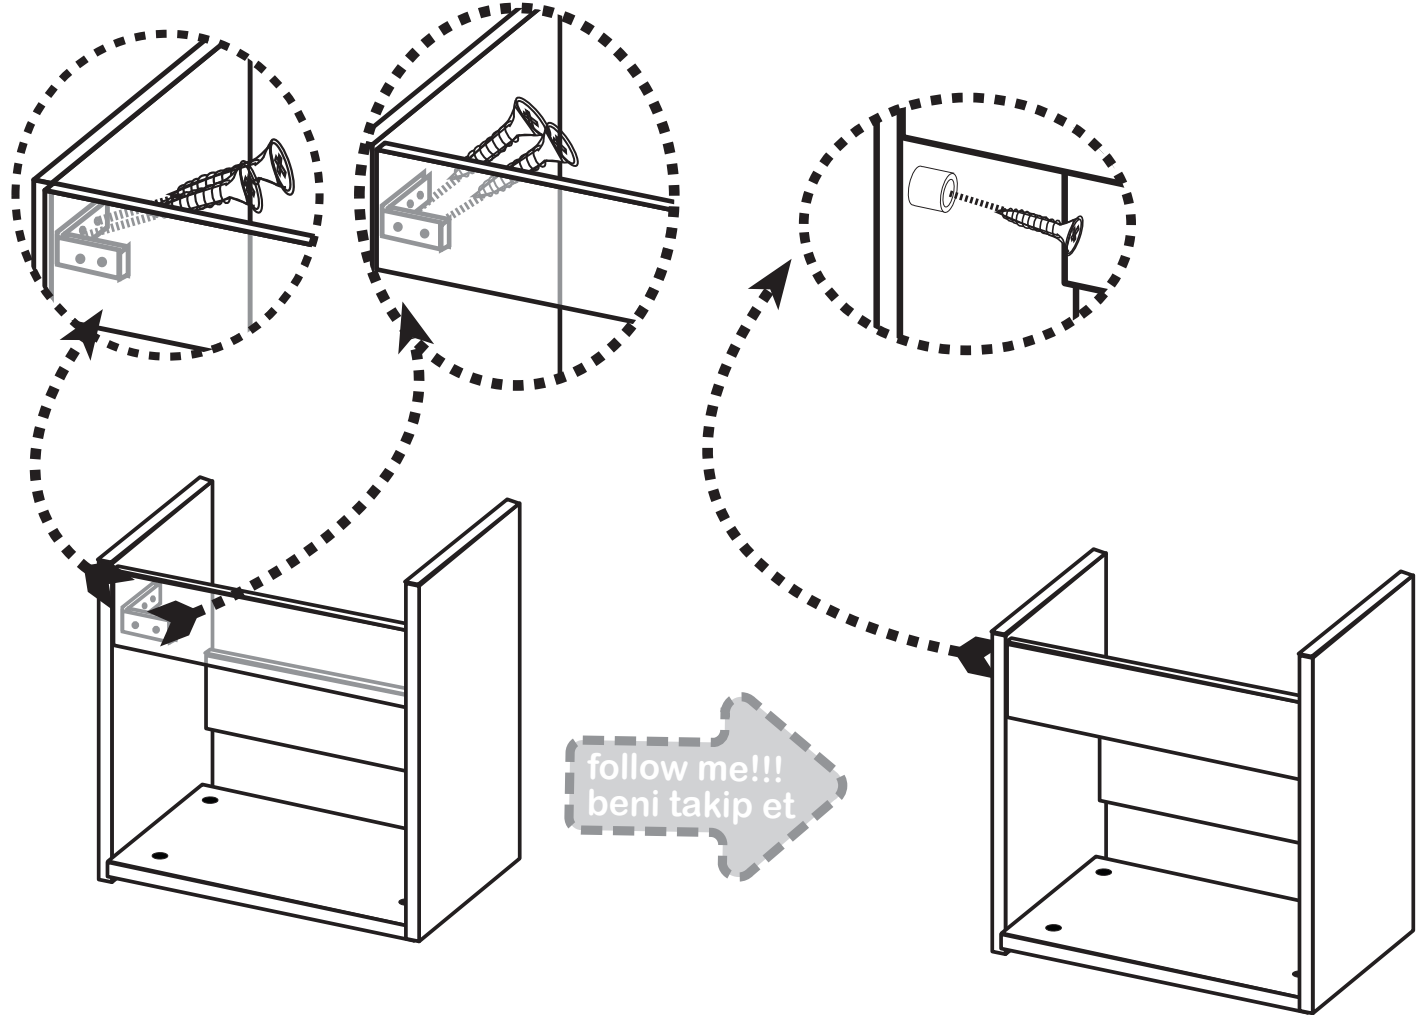

CITY

40cm Banyo Dolabı Alt

montaj kılavuzu  
инструкция по монтажу  
mounting instruction  
التركيب تعليمات

WWW  
www.bestline.com.tr

CALL CENTER:

0 (262)  
677 16 47

Turkey

made in Turkey

bestline®

Bu kurma talimatı sadece ürün montajı için yardımcı şablon niteliğindedir. Üretici firma, montaj esnasında veya montaj sonrası, montaj kaynaklı herhangi bir sorundan dolayı bu talimat aracılığı ile sorumlu tutulamaz.