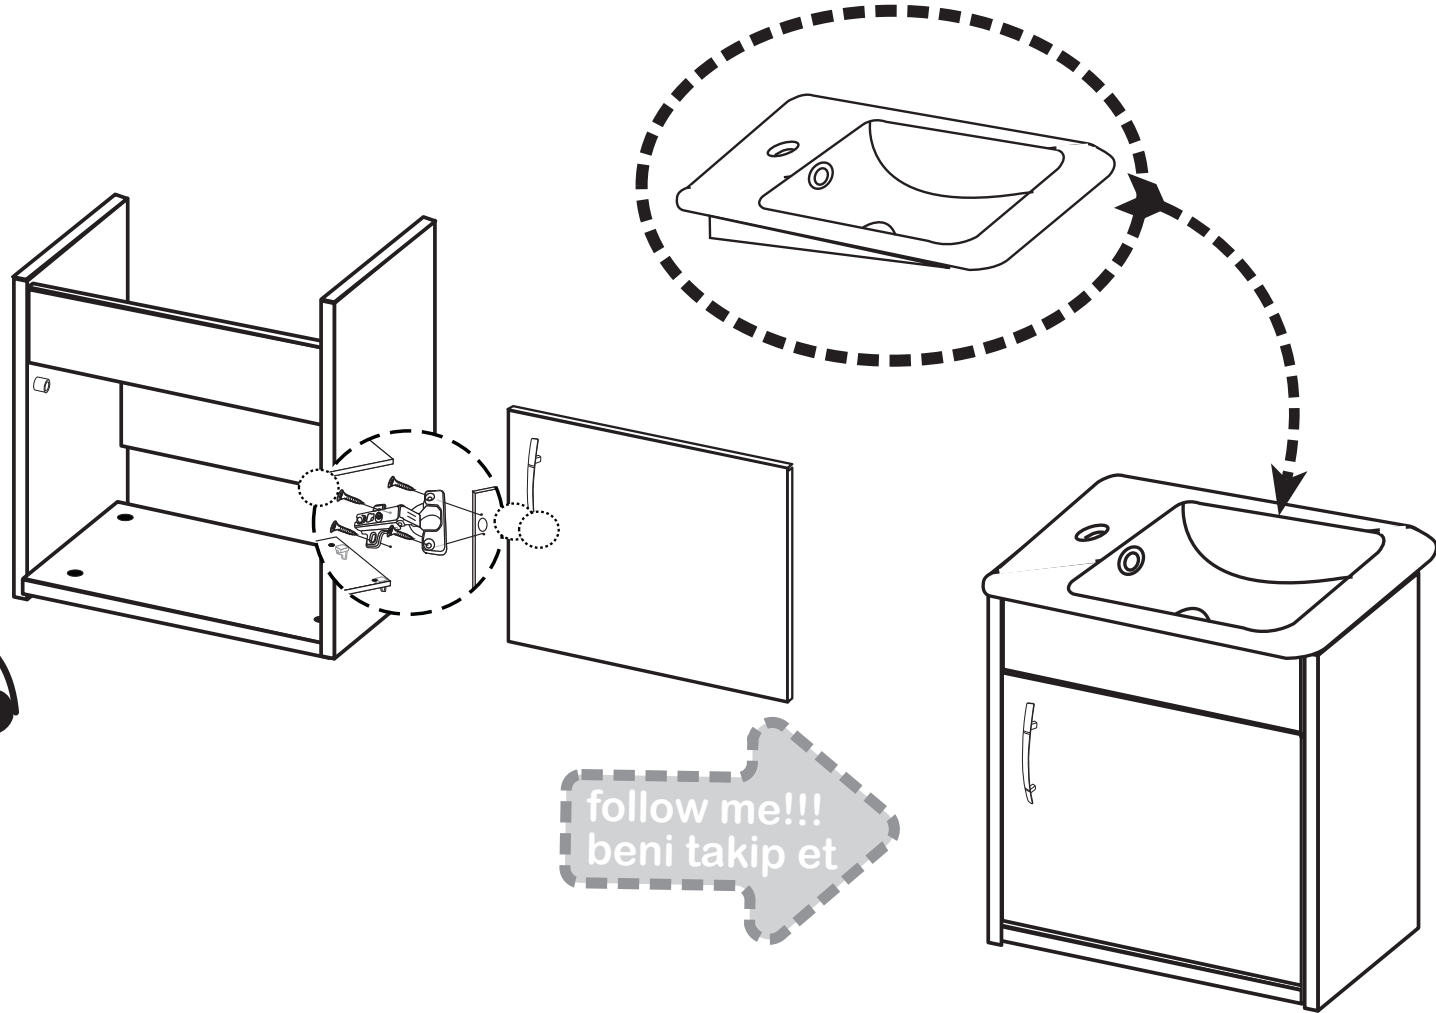

CITY

40cm Banyo Dolabı Alt

montaj kılavuzu
инструкция по монтажу
mounting instruction
التركيب تعليمات

WWW
www.bestline.com.tr

CALL CENTER:

0 (262)
677 16 47

Turkey

made in Turkey

bestline®

Bu kurma talimatı sadece ürün montajı için yardımcı şablon niteliğindedir. Üretici firma, montaj esnasında veya montaj sonrası, montaj kaynaklı herhangi bir sorundan dolayı bu talimat aracılığı ile sorumlu tutulamaz.

This instruction aims to give a basic information about setup process of product(s), and the producer cannot be blamed to be responsible due to any problems during or after installation process, and this instruction cannot be used as a reference about any sort of problem(s) against the producer.