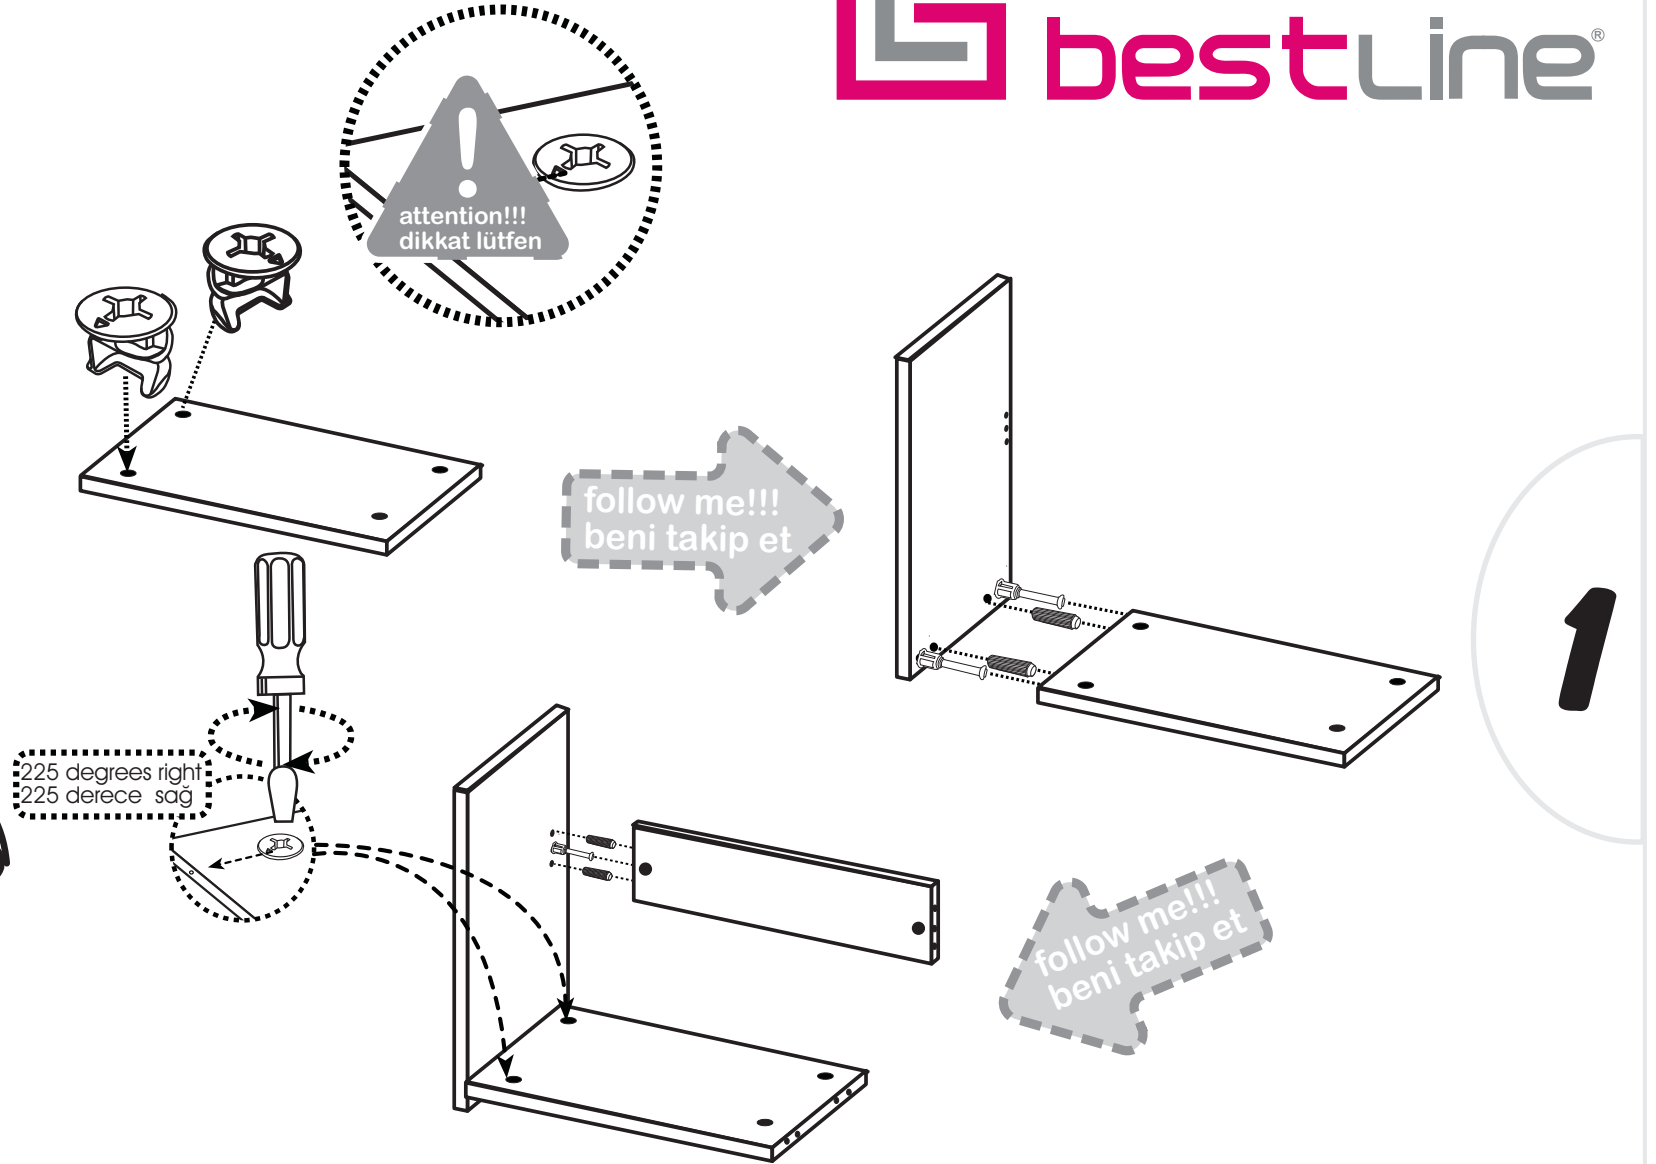

CITY

40cm Banyo Dolabi Alt

montaj kılavuzu  
инструкция по монтажу  
mounting instruction  
التركيب تعليمات

WWW  
www.bestline.com.tr

CALL CENTER:

0 (262)  
677 16 47

Turkey

made in Turkey

bestline®

Bu kurma talimatı sadece ürün montajı için yardımcı şablon niteliğindedir. Üretici firma, montaj esnasında veya montaj sonrası, montaj kaynaklı herhangi bir sorundan dolayı bu talimat aracılığı ile sorumlu tutulamaz.